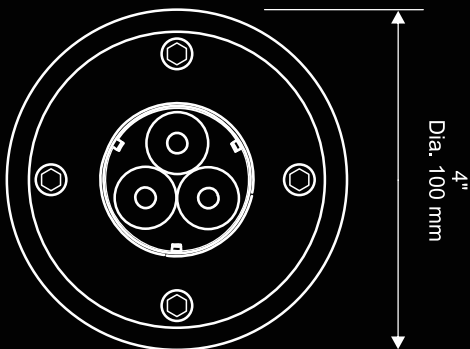

CARACTERÍSTICAS

Para montaje en tierra, piso, decks, etc. Tapa disponible en forma redonda y cuadrada y en Inoxidable, Aluminio, etc.

Disponible en las siguientes temperaturas:

- Blanco frío
- Blanco neutro
- Blanco cálido

CERTIFICACIONES

DIMENSIONES

ESPECIFICACIONES

 MR16 / GU10 / GX5.3

Disponible en Led y Halógeno

 127V/12V

Estilos de tapa:
 Redonda
 Cuadrada

 Optica disponible:
Simétrico