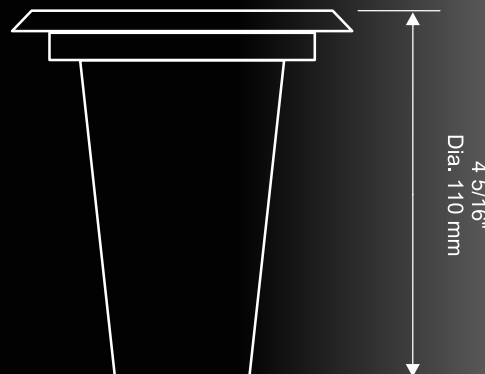

CARACTERÍSTICAS

Para montaje en tierra, piso, decks, etc. Tapa disponible en forma redonda y cuadrada y en Inoxidable, Aluminio, etc.

Disponible en las siguientes temperaturas:

- Blanco frío
- Blanco neutro
- Blanco cálido

CERTIFICACIONES

DIMENSIONES

ESPECIFICACIONES

 MR16 / GU10 / GX5.3

Disponible en Led y Halógeno

 127V/12V

Estilos de tapa:
 Redonda
 Cuadrada

 Optica disponible:
Simétrico